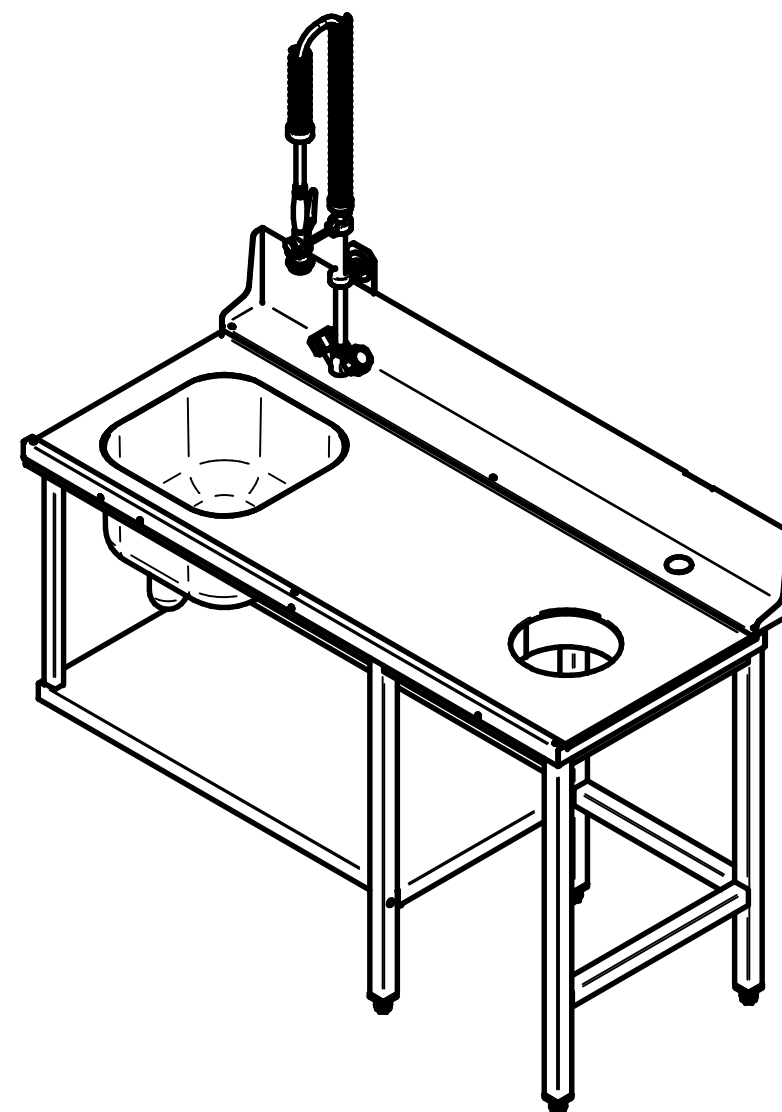

СТОЛЫ ДЛЯ ПОСУДОМОЕЧНОЙ МАШИНЫ (ПРЕДМОЕЧНЫЕ)

Мойка 400x400x250

Стол имеет отверстие для сбора крупных отходов, ванну для предварительного ополаскивания посуды, душирующее устройство для холодной и горячей воды, регулируемые по высоте задние ножки, место для установки кассет 500x500 мм. Крепление к посудомоечной машине осуществляется с помощью верхнего зацепа и нижних винтов. Путем несложного монтажа стол можно установить как в левом, так и в правом исполнении.

Код	Наименование продукции	Масса, кг
1737	СПМП-6-5, каркас нержавеющей	42