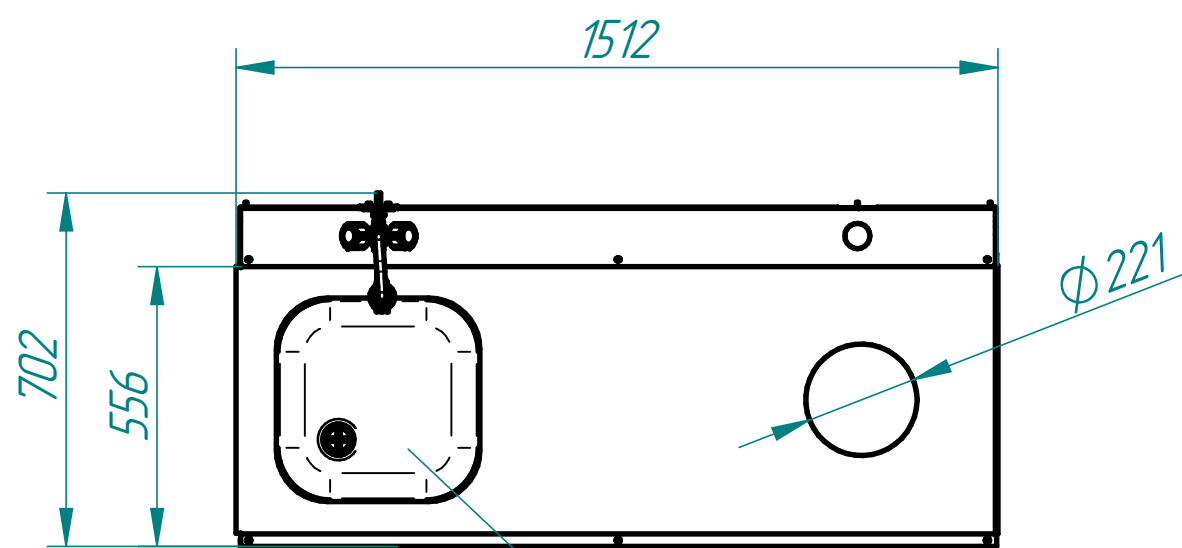

СТОЛЫ ДЛЯ ПОСУДОМОЕЧНОЙ МАШИНЫ (ПРЕДМОЕЧНЫЕ)

Мойка 400x400x250

Стол имеет отверстие для сбора крупных отходов, ванну для предварительного ополаскивания посуды, душирующее устройство для холодной и горячей воды, регулируемые по высоте задние ножки, место для установки кассет 500x500 мм. Крепление к посудомоечной машине осуществляется с помощью верхнего зацепа и нижних винтов. Путем несложного монтажа стол можно установить как в левом, так и в правом исполнении.

Код	Наименование продукции	Масса, кг
1737	СПМП-6-5, каркас нержавеющей	42