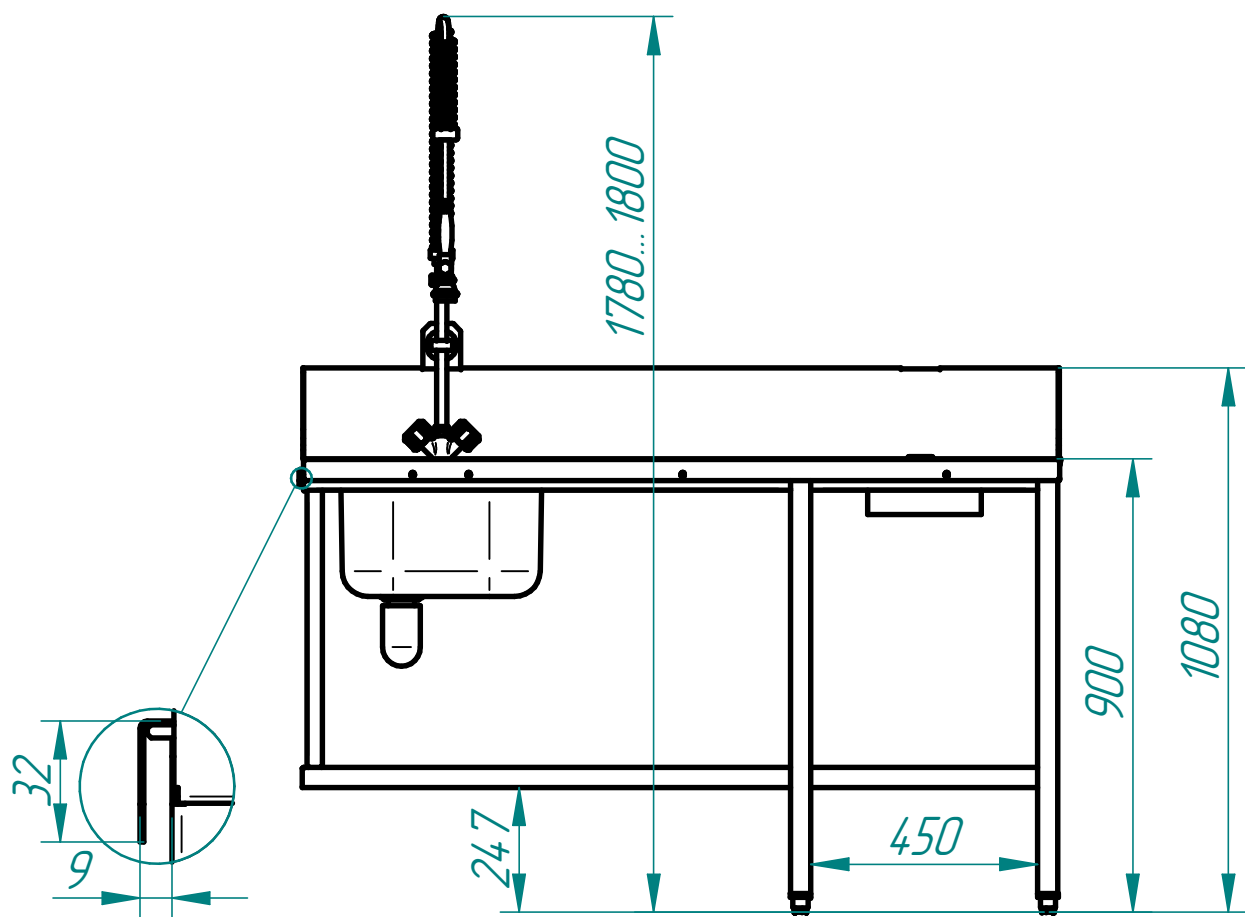

СТОЛЫ ДЛЯ ПОСУДОМОЕЧНОЙ МАШИНЫ (ПРЕДМОЕЧНЫЕ)

Мойка 400x400x250

Стол имеет отверстие для сбора крупных отходов, ванну для предварительного ополаскивания посуды, душирующее устройство для холодной и горячей воды, регулируемые по высоте задние ножки, место для установки кассет 500x500 мм. Крепление к посудомоечной машине осуществляется с помощью верхнего зацепа и нижних винтов. Путем несложного монтажа стол можно установить как в левом, так и в правом исполнении.

Код	Наименование продукции	Масса, кг
1737	СПМП-6-5, каркас нержавеющей	42